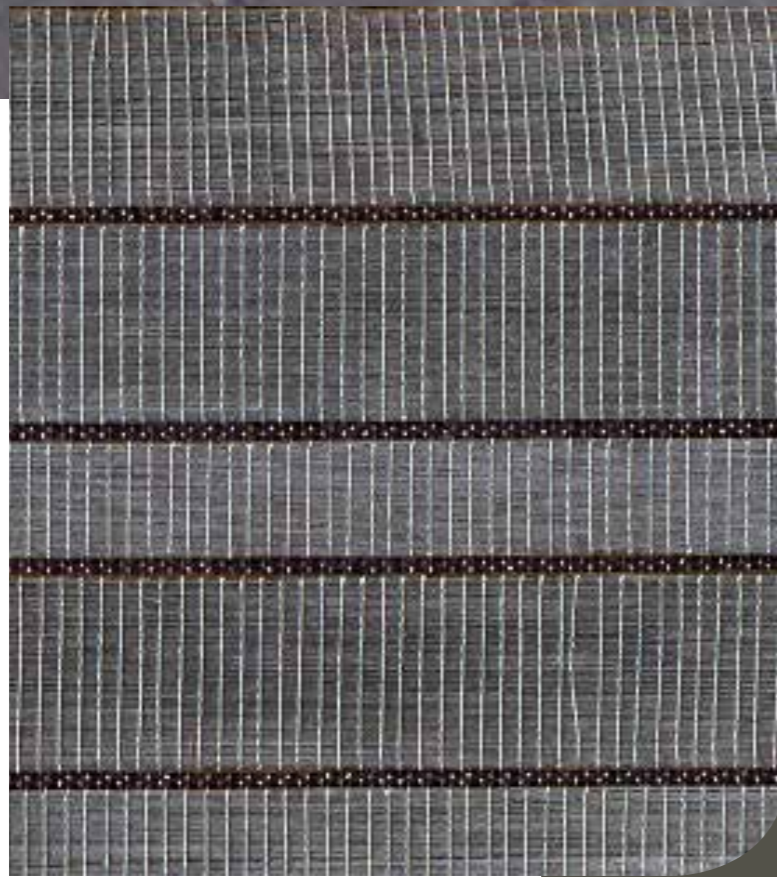

CARABAO

The paradise islands of the Philippines are the inspiration for this collection. It takes its name from the national animal: the carabao or Asian water buffalo. The banana tree is one of the most important natural resources of the Philippines, and the inner bark of this very tree is used for these wallcoverings. They are handcrafted from start to finish, which makes every piece a unique work of art.

Cette collection trouve son inspiration dans les îles paradisiaques des Philippines. Son nom est emprunté à l'animal emblématique du pays: le carabao ou buffle d'eau asiatique. Une des plus grandes richesses naturelles de ce pays est le bananier, une plante géante dont les fibres sont utilisées pour ces revêtements muraux. Ils sont réalisés entièrement à la main et constituent ainsi une œuvre d'art authentique.