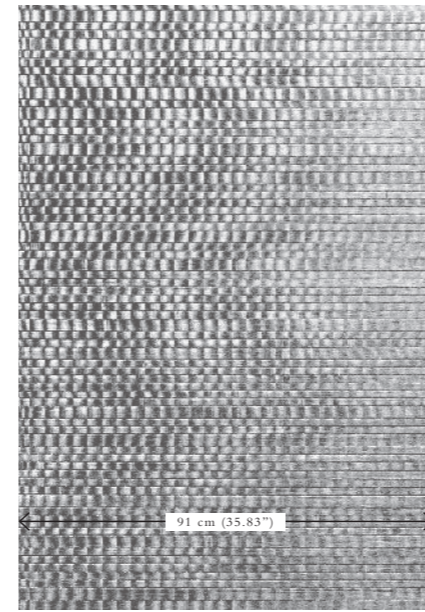

Casalian
14020 - # 14031

Carabao is a natural product, to be handled with care. As this product is 100% handmade, differences in pattern and colour are to be accepted and are no ground for complaints.

Carabao est un produit naturel, à manipuler avec soin. Comme ce produit est 100% fait à la main, des différences de dessin et de couleur sont inévitables et ne peuvent en aucun cas être considérées comme défauts.

ARTE®

www.arte-international.com